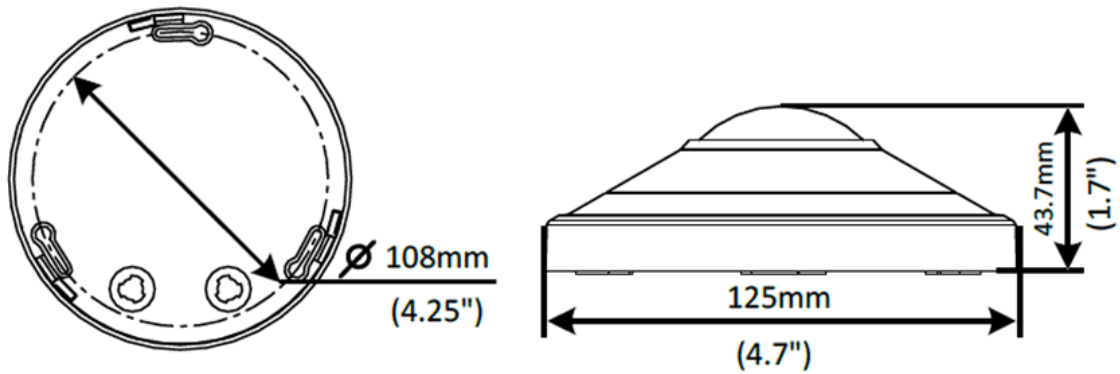

환경	CE-ROHS (2011/65/EU;(EU)2015/863); WEEE (2012/19/EU); REACH (규정(EC) No 1907/2006)
보호	침입 방지: IP66(IEC 60529-2013) 파손 방지: IK10(IEC 62262:2002)
일반	
전원	DC12V±25%,PoE(IEEE 802.3af)
	소비전력: 최대 8.5W
전원 인터페이스	Ø 5.5mm 동축 전원 플러그
크기(Φ×H)	Φ125 × 43.7mm(Φ4.9" × 1.7")
무게	0.36kg(0.79lb)
소재	메탈 + 플라스틱
작업 환경 조건	-30°C ~ 60°C(-22°F ~ 140°F), 습도: ≤95% RH(비응축)
보관 환경	-30°C ~ 60°C(-22°F ~ 140°F), 습도: ≤95% RH(비응축)
서지 보호	4KV
초기화 버튼	지원됨

크기